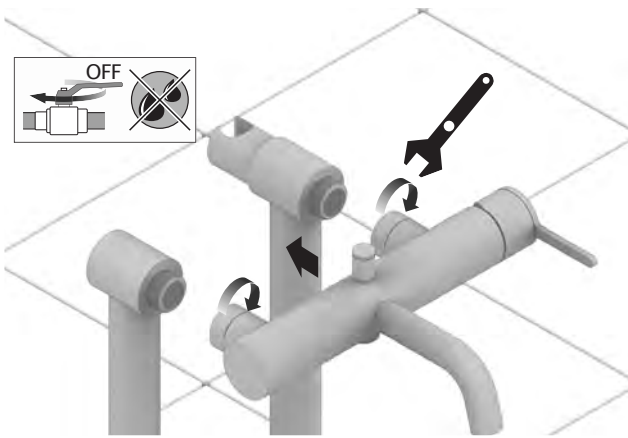

FIORA

Roman Deck Faucet

AF8500128

FRONT VIEW

SIDE VIEW

DESCRIPTION

- Floor Standing Tub Filler
- Metal Hose
- Two Handle Options
- Hand Shower

DIMENSIONS

- Width: 10"
- Depth: 10 3/8"
- Height: 44 3/8"

AVAILABLE FINISHES

- CH - Chrome
- MB - Matte Black

HANDLE OPTIONS

- Round (ZI)
- Lever

Installazione / Installation

7

Installazione / Installation

8

Deviatore / Diverter

Cartuccia / Cartridge

Aeratore / Aerator

Cura del prodotto / Product care

⚠ L'impiego di prodotti non consigliati può deteriorare irrimediabilmente le superfici.

Incorrect cleaning may permanently ruin the surface of the products.