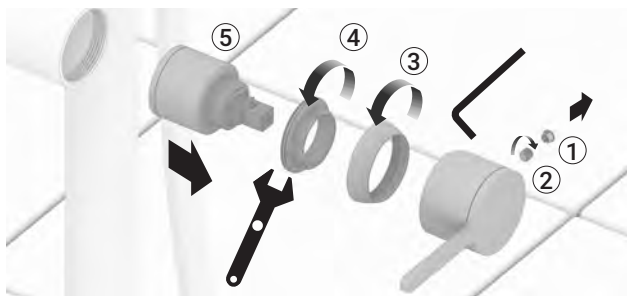

FIORA

Roman Deck Faucet

AF8500128

FRONT VIEW

SIDE VIEW

DESCRIPTION

- Floor Standing Tub Filler
- Metal Hose
- Two Handle Options
- Hand Shower

DIMENSIONS

- Width: 10"
- Depth: 10 3/8"
- Height: 44 3/8"

AVAILABLE FINISHES

- CH - Chrome
- MB - Matte Black

HANDLE OPTIONS

- Round (ZI)
- Lever

Installazione / Installation

7

Installazione / Installation

8

Deviatore / Diverter

Cartuccia / Cartridge

Aeratore / Aerator

Cura del prodotto / Product care

⚠ L'impiego di prodotti non consigliati può deteriorare irrimediabilmente le superfici.

Incorrect cleaning may permanently ruin the surface of the products.