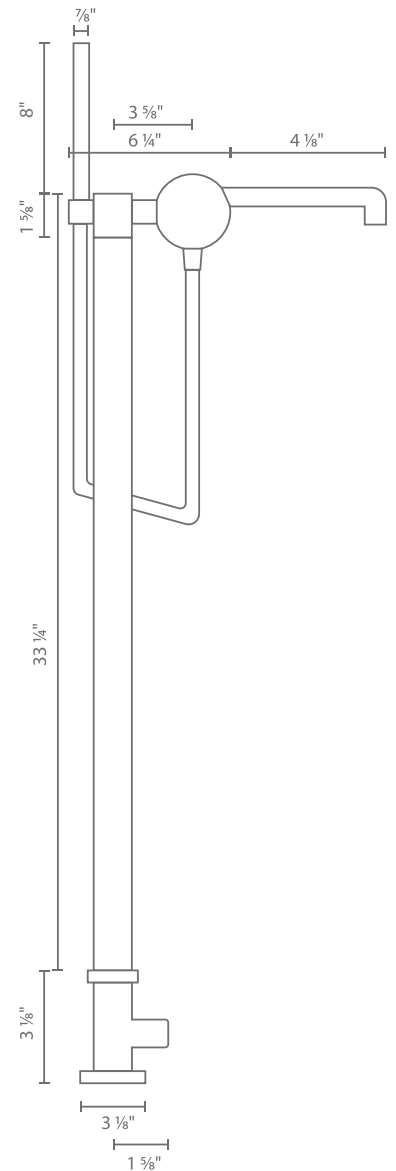

FIORA

Roman Deck Faucet

AF8500128

FRONT VIEW

SIDE VIEW

DESCRIPTION

- Floor Standing Tub Filler
- Metal Hose
- Two Handle Options
- Hand Shower

DIMENSIONS

- Width: 10"
- Depth: 10 3/8"
- Height: 44 3/8"

AVAILABLE FINISHES

- CH - Chrome
- MB - Matte Black

HANDLE OPTIONS

- Round (ZI)
- Lever

Installazione / Installation

7

Installazione / Installation

8

Deviatore / Diverter

Cartuccia / Cartridge

Aeratore / Aerator

Cura del prodotto / Product care

⚠ L'impiego di prodotti non consigliati può deteriorare irrimediabilmente le superfici.

Incorrect cleaning may permanently ruin the surface of the products.