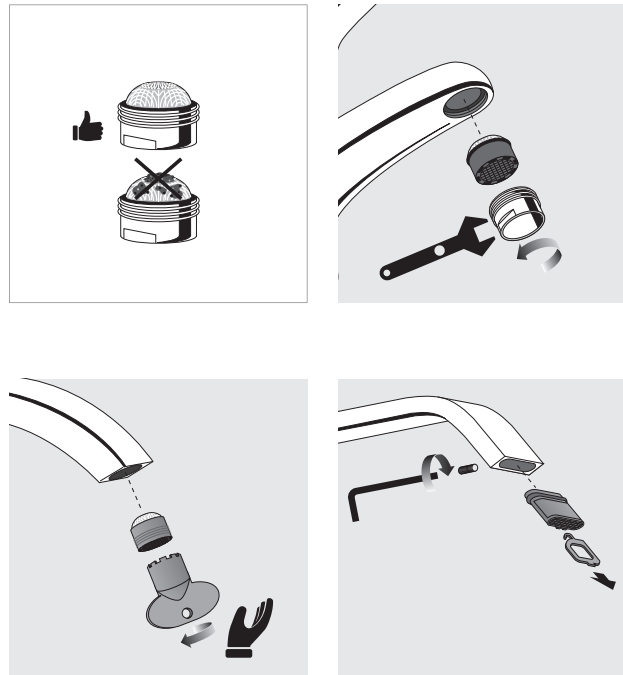

FIORA

Wallmount Faucet

AF85055

FRONT VIEW

SIDE VIEW

DESCRIPTION

- Wallmount Bathroom Faucet
- Two Handle Options

DIMENSIONS

- Width: 8 5/8"
- Depth: 9 5/8"
- Height: 4 1/4"

AVAILABLE FINISHES

- CH - Chrome
- MB - Matte Black

HANDLE OPTIONS

- Round (ZI)
- Lever

Cartuccia / Cartridge

Aeratore / Aerator

Istruzioni di montaggio
Installation instructions
Montageanleitung
Instructions de montage
Руководство по монтажу Керівництво по монтажу