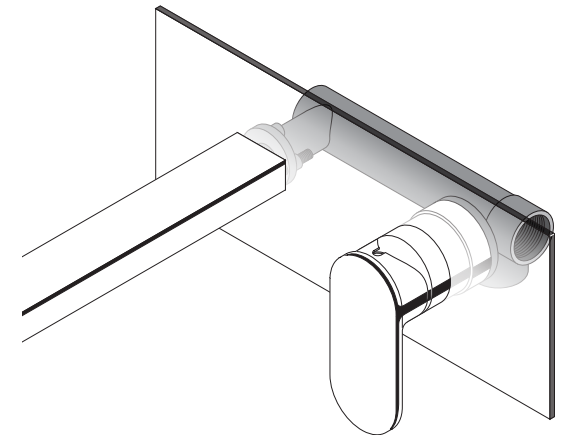

FIORA

Wallmount Faucet

AF85055

FRONT VIEW

SIDE VIEW

DESCRIPTION

- Wallmount Bathroom Faucet
- Two Handle Options

DIMENSIONS

- Width: 8 5/8"
- Depth: 9 5/8"
- Height: 4 1/4"

AVAILABLE FINISHES

- CH - Chrome
- MB - Matte Black

HANDLE OPTIONS

- Round (ZI)
- Lever

Cartuccia / Cartridge

Aeratore / Aerator

Istruzioni di montaggio
Installation instructions
Montageanleitung
Instructions de montage
Руководство по монтажу Керівництво по монтажу