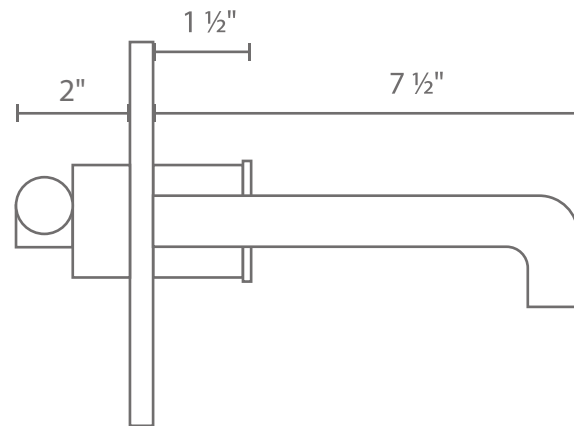

FIORA

Wallmount Faucet

AF85055

FRONT VIEW

SIDE VIEW

DESCRIPTION

- Wallmount Bathroom Faucet
- Two Handle Options

DIMENSIONS

- Width: 8 5/8"
- Depth: 9 5/8"
- Height: 4 1/4"

AVAILABLE FINISHES

- CH - Chrome
- MB - Matte Black

HANDLE OPTIONS

- Round (ZI)
- Lever

Cartuccia / Cartridge

Aeratore / Aerator

Istruzioni di montaggio
Installation instructions
Montageanleitung
Instructions de montage
Руководство по монтажу Керівництво по монтажу