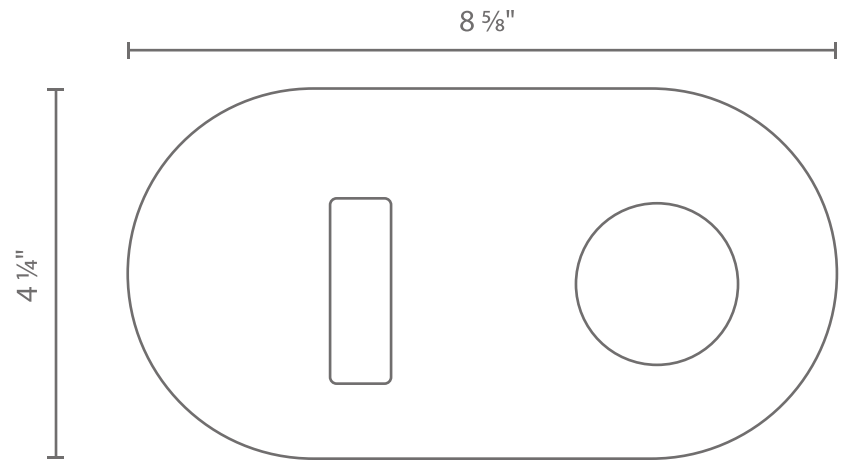

FIORA

Wallmount Faucet

AF85055

FRONT VIEW

SIDE VIEW

DESCRIPTION

- Wallmount Bathroom Faucet
- Two Handle Options

DIMENSIONS

- Width: 8 5/8"
- Depth: 9 5/8"
- Height: 4 1/4"

AVAILABLE FINISHES

- CH - Chrome
- MB - Matte Black

HANDLE OPTIONS

- Round (ZI)
- Lever

Cartuccia / Cartridge

Aeratore / Aerator

Istruzioni di montaggio
Installation instructions
Montageanleitung
Instructions de montage
Руководство по монтажу Керівництво по монтажу